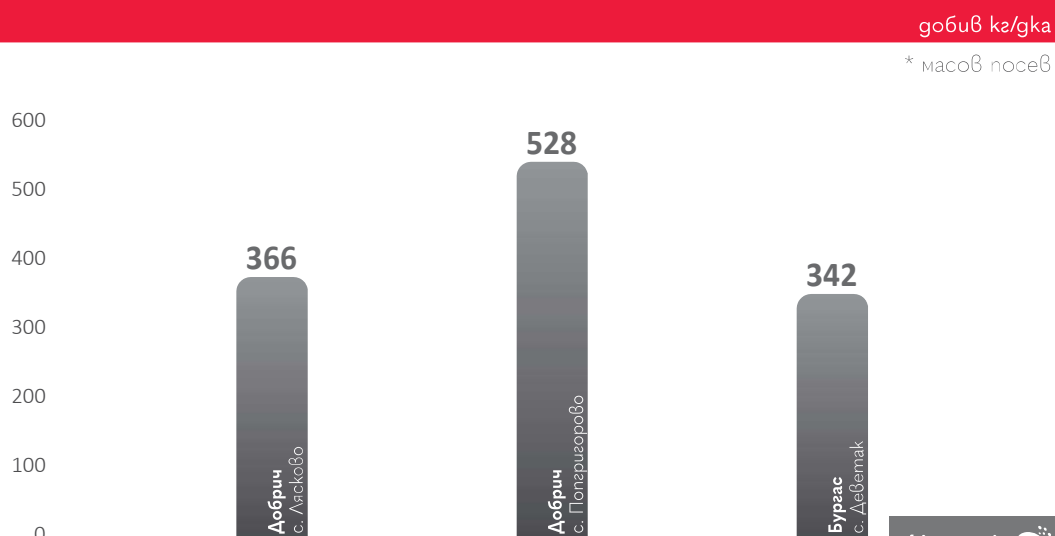

### МНОГО ДОБРА ЗИМОУСТОЙЧИВОСТ

УСТОЙЧИВОСТ НА  
ЖЪЛТА ВИРОЗА

УСТОЙЧИВОСТ  
НА ФОМА

УСТОЙЧИВОСТ НА  
РАЗПУКВАНЕ

ТОЛЕРАНТНОСТ  
НА СИНЯ КИТКА

ЗИМО-  
УСТОЙЧИВОСТ

СТАРТ +

### ПРЕПОРЪКИ ЗА ОТГЛЕЖДАНЕ

**ПРЕПОРЪЧИТЕЛНА СЕИТБЕНА НОРМА** 45 - 50 к.с./ кв.м.

**ОПТИМАЛНА ГЪСТОТА НА ПОСЕВА** 35 растения / кв.м.

**РАЙОНИРАНЕ** За широко райониране

Добиви 2022 г

Limagrain

<sup>1</sup> На база мониторингови опити за развитие, проведени от Limagrain Europe съвместно с АУ Пловдив и ЮРОФИНС България за периода 2018-2022г.